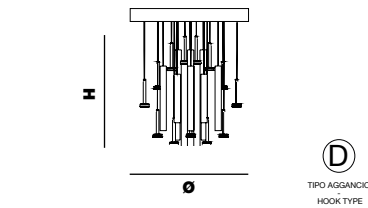

ASTRACT ellipse

L x W 150 x 55 cm | 59,06" x 21,65"
H 60 cm | 23,62"

45 led 173 W - 12 Vdc 4000 °K - 16600 lm
 life time 30.000 hrs - Dimmable: yes

ASTRACT diamante

Ø 65 cm | 25,59"
H 70 cm | 27,56"

41 led 152W 12 Vdc - 4000 °K - 14520 lm
 life time 30.000 hrs - Dimmable: yes

ASTRACT wave

Ø 100 cm | 39,37"
H 80 cm | 31,50"

104 led 410W - 12 Vdc - 4000 °K - 39520 lm
 life time 30.000 hrs - Dimmable: yes

ASTRACT oval

L x W 250 x 180 cm | 98,43" x 70,87"
H 120 cm | 47,24"

158 led 664W - 12 Vdc - 4000 °K - 53840 lm
 life time 30.000 hrs - Dimmable: yes

Altezza - Height
 MIN 18 cm - 7.08"

Aggancio con rosone o scatola a soffitto
 e cavo di alimentazione; altezza regolabile (D) - Hook with ceiling cup and power
 cord; adjustable height (D)

Aggancio da definire (L)
 Hooks to be defined (L)