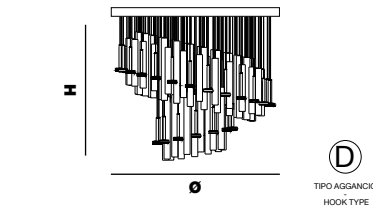

ASTRACT ellipse

L x W 150 x 55 cm | 59,06" x 21,65"
H 60 cm | 23,62"

45 led 173 W - 12 Vdc 4000 °K - 16600 lm
 life time 30.000 hrs - Dimmable: yes

ASTRACT diamante

Ø 65 cm | 25,59"
H 70 cm | 27,56"

41 led 152W 12 Vdc - 4000 °K - 14520 lm
 life time 30.000 hrs - Dimmable: yes

ASTRACT wave

Ø 100 cm | 39,37"
H 80 cm | 31,50"

104 led 410W - 12 Vdc - 4000 °K - 39520 lm
 life time 30.000 hrs - Dimmable: yes

ASTRACT oval

L x W 250 x 180 cm | 98,43" x 70,87"
H 120 cm | 47,24"

158 led 664W - 12 Vdc - 4000 °K - 53840 lm
 life time 30.000 hrs - Dimmable: yes

Altezza - Height
 MIN 18 cm - 7.08"

Aggancio con rosone o scatola a soffitto
 e cavo di alimentazione; altezza regolabile (D) - Hook with ceiling cup and power
 cord; adjustable height (D)

Aggancio da definire (L)
 Hooks to be defined (L)